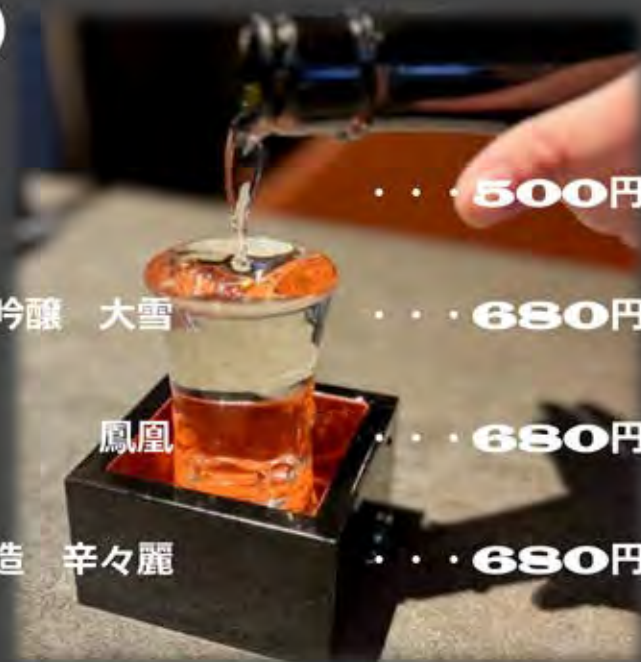

ALCOHOL

□特製フルーツサワー・・・各種**680円**

- ・ピーチ ・レモン ・キウイ ・マンゴー
- ・ストロベリー ・パイナップル ・グレープフルーツ

※特製フルーツサワーはアルコール抜きも承ります。

□日本酒（冷）

- ・ 国士無双 **500円**
- ・ 黒松高砂 純米吟醸 大雪 **680円**
- ・ 北の勝 鳳凰 **680円**
- ・ 大雪乃蔵 本醸造 辛々麗 **680円**

※アルコールご注文のお客様は別途【お通し代**350円**】をいただきます

□ **Beer** . . . **550円**

・サッポロクラシック樽生 中ジョッキ

□ **Sour** . . . **各種430円**

・酎ハイ ・男梅サワー ・カルピスサワー
・ウーロンハイ ・レモンサワー

□ **Hi-ball** . . . **430円**

・ハイボール

□ **焼酎** . . . **430円**